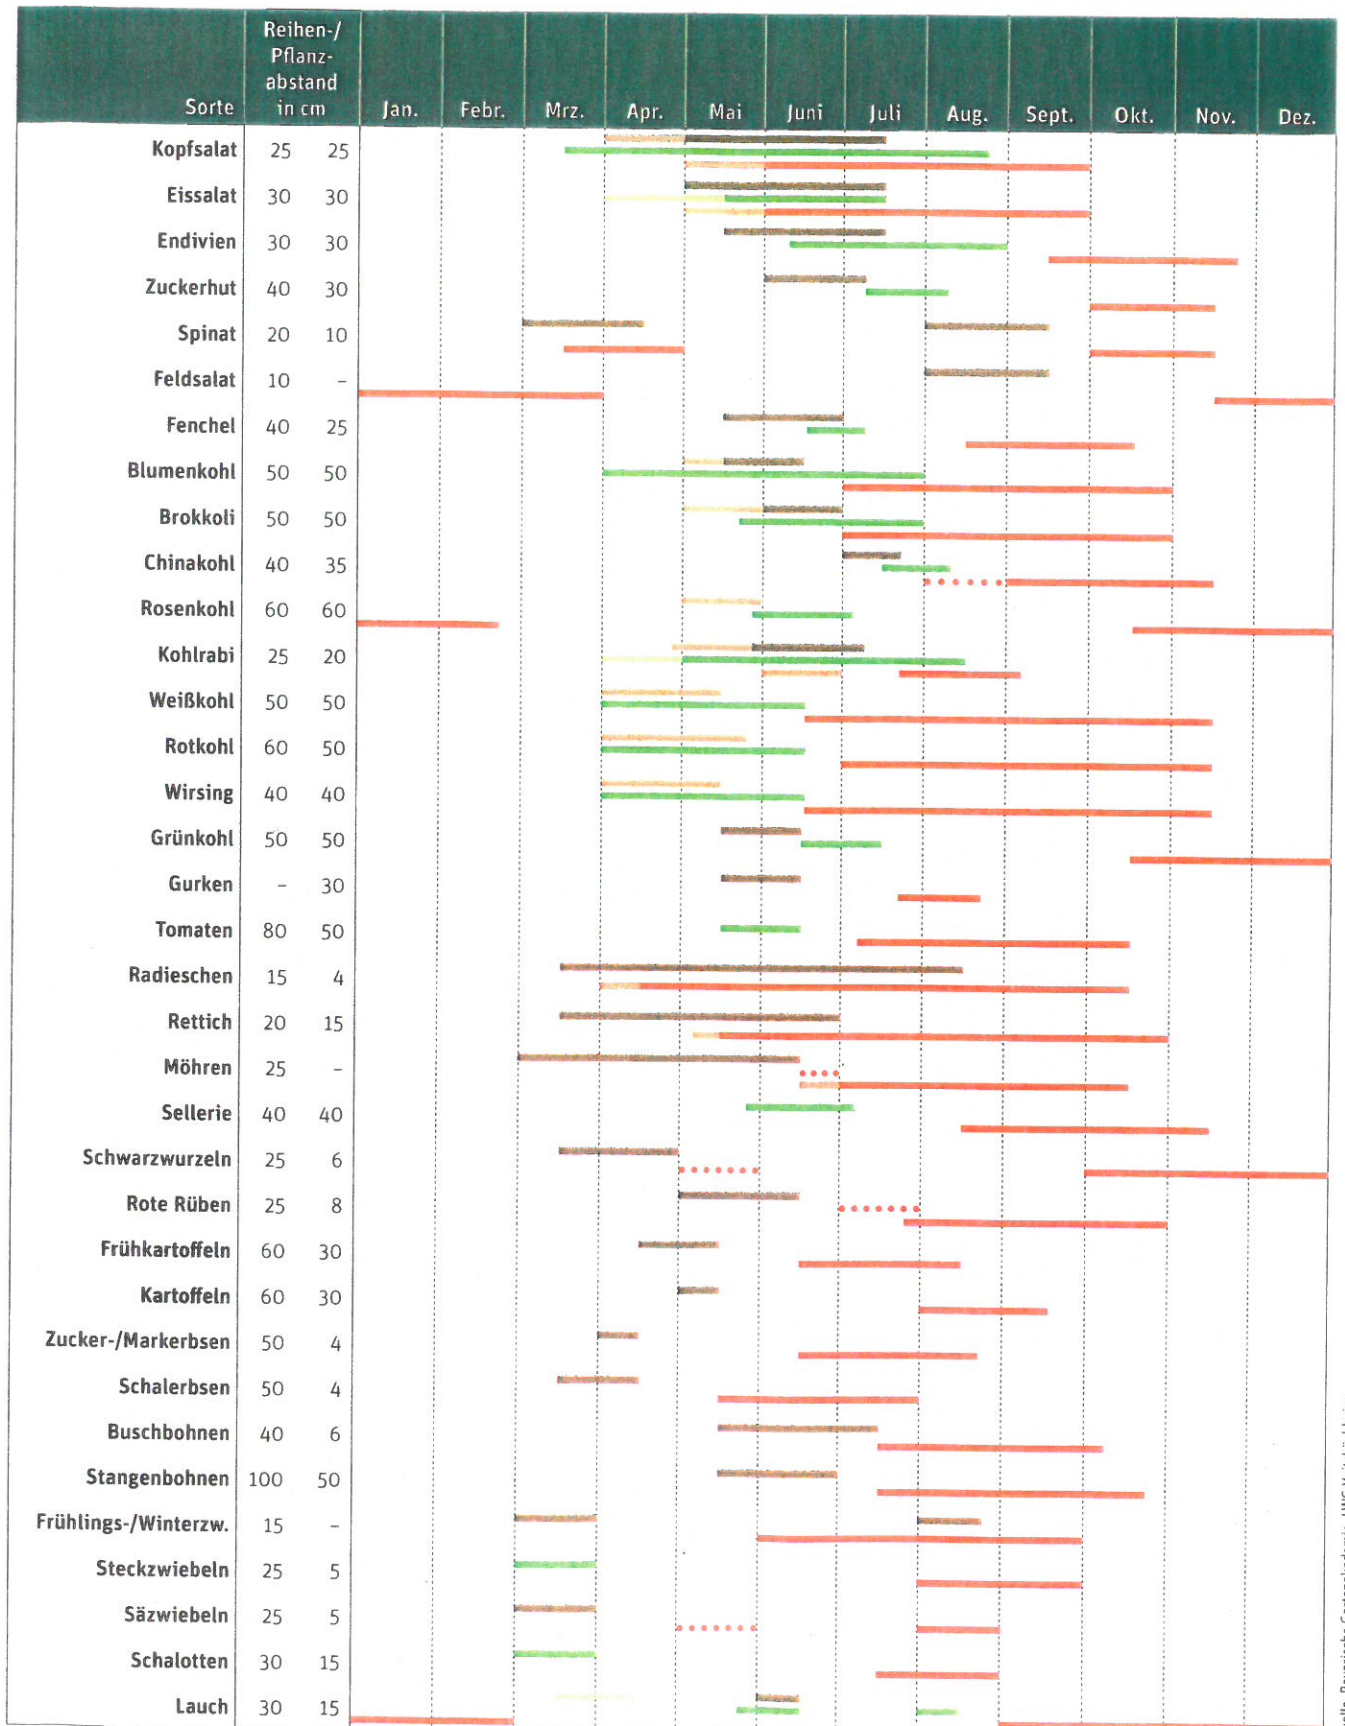

Der Gemüse-Saisonkalender

Quelle: Bayerische Gartenakademie, LWG-Veitschöchheim

- Saat ins Freiland
- Pflanzung
- Ernte
- vereinzeln
- Saat ins Frühbeet
- Pflanzung unter Folie
- Erntebeginn bei Folieneinsatz